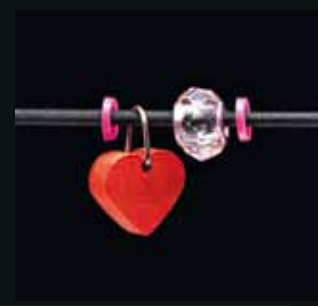

1210
Schmuckanhänger-Set Herz
Pendant heart