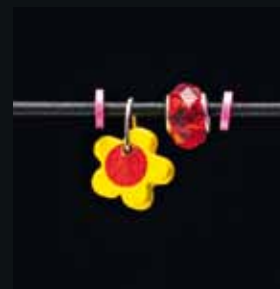

1217

Schmuckanhänger-Set Schmetterling hellblau
Pendant butterfly blue

1218

1219

1220

1221

1222

1223

Wähle aus 19 verschiedenen Schmuckanhänger-Sets:
Glitzernde Glasperlen, schnuckelige Tierchen, bunte Blümchen und
beliebte Freundschaftssymbole aus Holz – jeweils mit zwei praktischen Silikonstoppfern.
So wird jedes Armband zum Unikat.

Lieblings- Armbänder