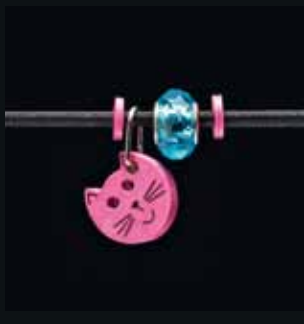

1213
Schmuckanhänger-Set Katze pink
Pendant cat pink