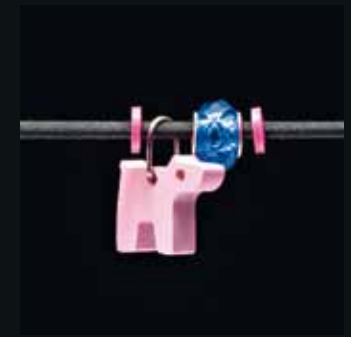

1208
Schmuckanhänger-Set Hund rosa
Pendant dog pink