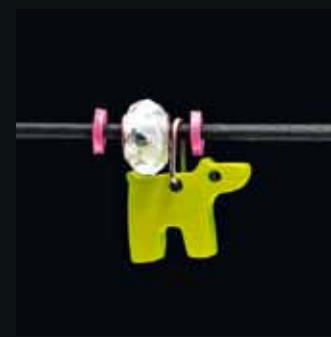

Jedes der elastischen Bänder in 4 angesagten
Trendfarben ist bereits ausgestattet mit zwei
hübschen Perlen und zwei praktischen Silikonstoppfern,
die ein Verrutschen verhindern.

Der innovative Verschluss mit
Edelstahlkappen kann individuell
dem Armumfang angepasst werden.

1200
Schmuck Display bestückt
Jewellery display

Details: www.selectakinderschmuck.de

Lieblings-
Armbänder

1205
Schmuckanhänger-Set Pferd weiß
Pendant horse white

1206
Schmuckanhänger-Set Pferd rosa
Pendant horse pink