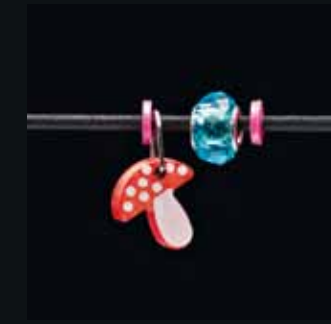

1215
Schmuckanhänger-Set Pilz
Pendant mushroom